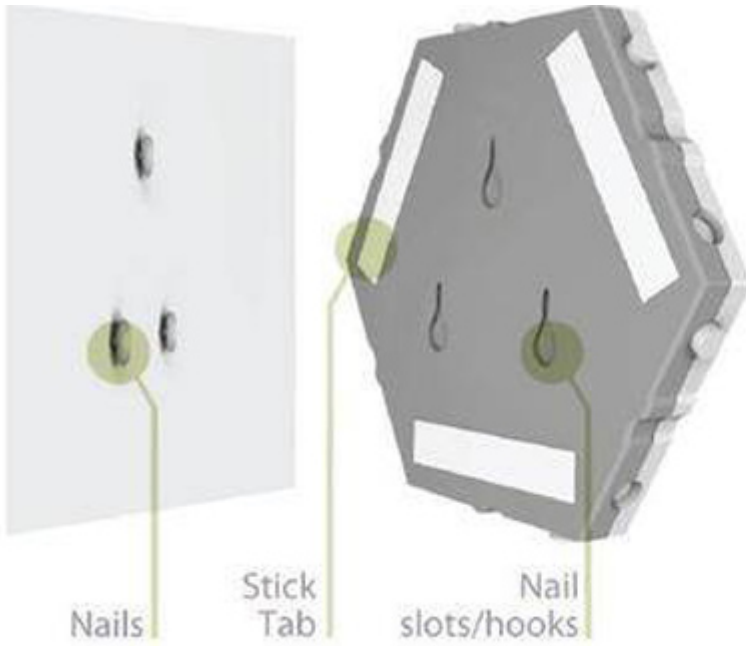

### Description

Caractéristiques: éclairage tactile modulaire

Il s'agit d'une applique murale modulaire à détection tactile. Utilisez une disquette hexagonale pour créer n'importe quelle structure en fonction de vos besoins, puis allumez-la et éteignez-la en la touchant.

Bords magnétiques

Le composant modulaire rapide équivaut à un système qui peut facilement s'adapter à n'importe quelle scène. Utilisez des bords magnétiques pour relier les lumières ensemble pour créer la structure qui s'adapte le mieux à votre intérieur.

Spécifications:

Type: applique tactile

Quantité: 1 PC

Matériel: plastique + composant électrique

Couleur: Blanc

Couleur de la lumière: jaune/bleu/vert/rouge/violet

Source de lumière: LED

Taille: 11.5\*10\*2 cm/4.52\*3.93\*0.79 pouce poids Net: 100.0g/3.53 oz

Paquet:

1 \* applique tactile

default watermark

MODULAR, TOUCH  
SENSITIVE LIGHTING.

**Nails**

Maximum load: .....  
Modified components: .....  
User cognitive load: .....  
Component cost increase: .....