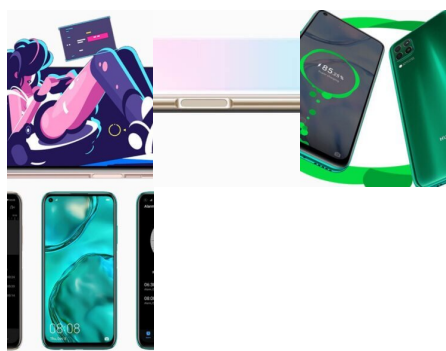

TABLE OF CONTENTS

HUAWEI	2
---------------------	----------

HUAWEI

HUAWEI P40 LITE 128GB RAM 8

[Lire la suite](#)

SKU: N / A

Prix: 180 000 CFA

HUAWEI NOVA 5T