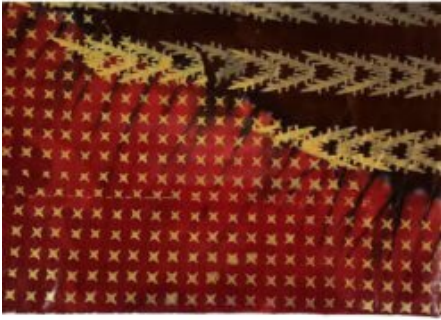

TABLE OF CONTENTS

Textiles	2
Bazin	2
Getzner	3
motif	3
Teinté	5

TEXTILES

BAZIN

GETZNER

MOTIF

BAZIN RICHE TEINTÉ MOTIF ATTACHE ROUGE SANG AVEC DES ÉTOILES ET POLMANE

[Lire la suite](#)

SKU: N / A

Prix: 37 500 CFA - 75 000 CFA

TEINTÉ

BAZIN RICHE TEINTÉ MOTIF ATTACHE ROUGE SANG AVEC DES ÉTOILES ET POLMANE

[Lire la suite](#)

SKU: N / A

Prix: 37 500 CFA - 75 000 CFA

INDEX

B

Bazin Riche Teinté Motif Attache Rouge Sang avec des étoiles et Polmane 3, 4