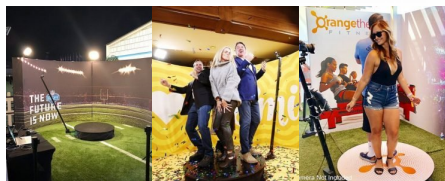

TREPIED 360° VIDÉOS & PHOTOS

Nom/Numéro du modèle	Vidéo Spinny-7
Couleur	Noir
Dimension	2,5 pi à 4 pi
Taille d'affichage	2,5 pieds
Capacité de chargement maximale	4-6 personnes (70 kg/personne)
Poids	48 KG

[Lire la suite](#)

SKU: N / A

Prix: 1 500 000 CFA