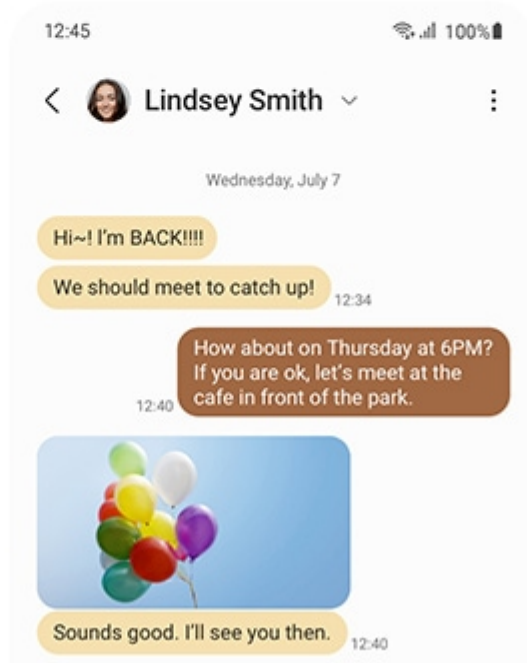

Votre Galaxy. Votre style

Personnalisez votre Galaxy avec One UI Core 4.1 et donnez à votre téléphone un look avant-gardiste qui correspond à votre humeur. Créez un outil sur mesure qui facilite vos tâches en toute transparence et rend vos fonctionnalités préférées facilement accessibles.

* La disponibilité des fonctionnalités, applications et services One UI peut varier en fonction du