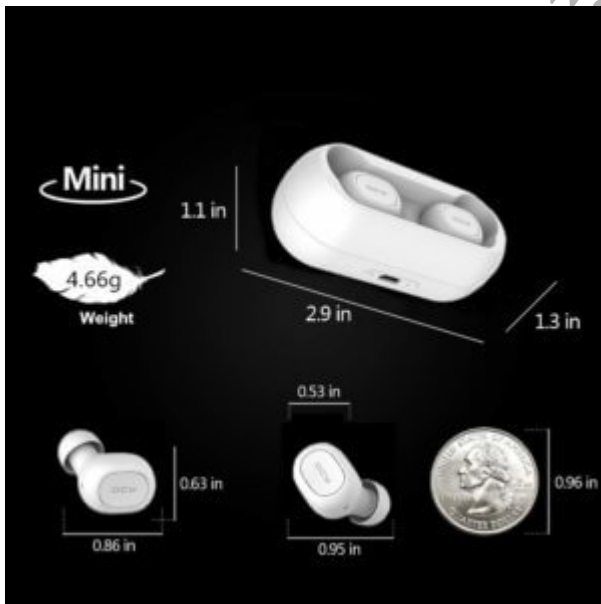

Appareils compatibles

Apple iPhone iPad Samsung Android Devices; iPhone XS, iPhone XR, iPhone XS Max, iPhone X, iPhone 8, iPhone 8 plus, iPhone 7, iPhone 7 plus, iPhone 6s, iPhone 6, iPhone 6s Plus, iPhone 6 Plus, iPhone 5s, iPhone 5c, iPhone 4s, Apple Watch, iPad Pro, iPad Air 2, iPad Air, iPad mini 4, iPad mini 2, iMac, MacBook, MacBook Pro, MacBook Ai; Samsung Galaxy S9, Samsung Galaxy S9 Plus, Samsung Galaxy S8, Samsung Galaxy S8 Plus, Samsung Galaxy S7, Samsung Galaxy S7 edge, Samsung Galaxy S6, Samsung Galaxy S6 edge, Samsung Galaxy Note 8; Samsung Galaxy J3 ,Samsung Galaxy Note 5, Samsung Galaxy Grand Prime, Samsung Galaxy Note 4, Samsung Galaxy J1, Samsung Galaxy Prevail LTE ,Samsung Galaxy Core Prime, Samsung Galaxy S5, Samsung Galaxy Avant, Samsung Galaxy Note 3; Samsung Galaxy Mega 2, Samsung Galaxy Rugby Pro, Samsung Galaxy Light, Samsung Galaxy S3, Samsung Galaxy TabPro, Samsung Galaxy View, Samsung Galaxy Tab E, Samsung Galaxy Tab 4; Samsung Galaxy Tab S, Samsung Galaxy Tab S2, Samsung Gear S2, Samsung Gear S2 classic, Samsung Gear S, Samsung Gear Fit Moto X, Moto G, Moto E, DROID Turbo 2, DROID Maxx 2; Huawei P20, Huawei P20 Pro, Huawei Mate 20, Huawei Mate 20 Pro, Huawei Mate 20 Lite

Type de batterie

Lithium-ion

de connexion avec la tablette etc.

- TWS Vrais Sans Fil, libérez vos mains et profitez de la musique sans retenue. Design petit et ergonomique, caché dans l'oreille sans tomber facilement. Vous pouvez