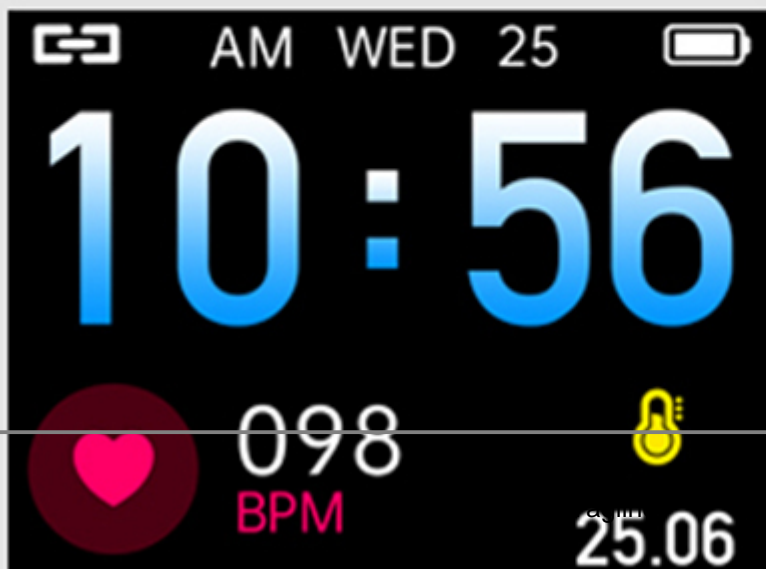

Spécifications :

- Écran : environ 1.54 pouce
- Résolution : 240*240
- Écran tactile : G + F pleine taille
- Mémoire : 64 ko de RAM + 512 ko de mémoire flash
- Étanche à l'eau et à la poussière : IP67
- Batterie : batterie au lithium polymère de 200 mAh dans le boîtier de charge, batterie au lithium polymère de 30 mAh dans le casque
- Temps de veille : 7-10 jours ou plus
- Méthode de charge : charge par contact
- Temps de charge : environ 1-2 heures
- Connexion de données : téléphone portable Bluetooth 5.0
- Méthode de contrôle : écran tactile
- Vibration : rappel de vibration en temps réel
- Matériau de la coque principale : lentille en verre + alliage d'aluminium
- Matière du bracelet : silicone
- Couleur : Noir

default watermark

Bluetooth head

Start the new

HD large clear ar

1.54-inch high-definition b
sight 2.5D full touch curv

more ser

default watermark

1.54 inch
Color screen

—
R

Answer the ca Don't miss im

You can answer calls anytime

fast, so you don't miss any
default watermark

Exquisite dia

You can choose from a varie
in different scenes, making y

Choose

Enjoy

default

Imported chip

1

Bluetooth dual mode

Low power consumption chip, intelligent power saving algorithm, strong battery life

Music control

2

Advant