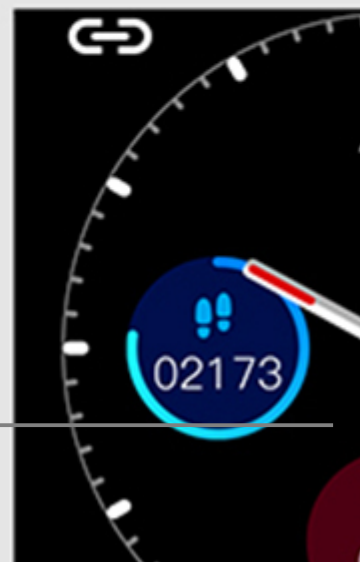

Spécifications :

- Écran : environ 1.54 pouce
- Résolution : 240*240
- Écran tactile : G + F pleine taille
- Mémoire : 64 ko de RAM + 512 ko de mémoire flash
- Étanche à l'eau et à la poussière : IP67
- Batterie : batterie au lithium polymère de 200 mAh dans le boîtier de charge, batterie au lithium polymère de 30 mAh dans le casque
- Temps de veille : 7-10 jours ou plus
- Méthode de charge : charge par contact
- Temps de charge : environ 1-2 heures
- Connexion de données : téléphone portable Bluetooth 5.0
- Méthode de contrôle : écran tactile
- Vibration : rappel de vibration en temps réel
- Matériau de la coque principale : lentille en verre + alliage d'aluminium
- Matière du bracelet : silicone
- Couleur : Noir

default watermark

Bluetooth head

Start the new

HD large clear ar

1.54-inch high-definition b
sight 2.5D full touch curv

more ser

default watermark

1.54 inch
Color screen

—
R

Answer the ca Don't miss im

You can answer calls anytime

fast, so you don't miss any
default watermark

Exquisite dia

You can choose from a varie
in different scenes, making y

Choose

Enjoy