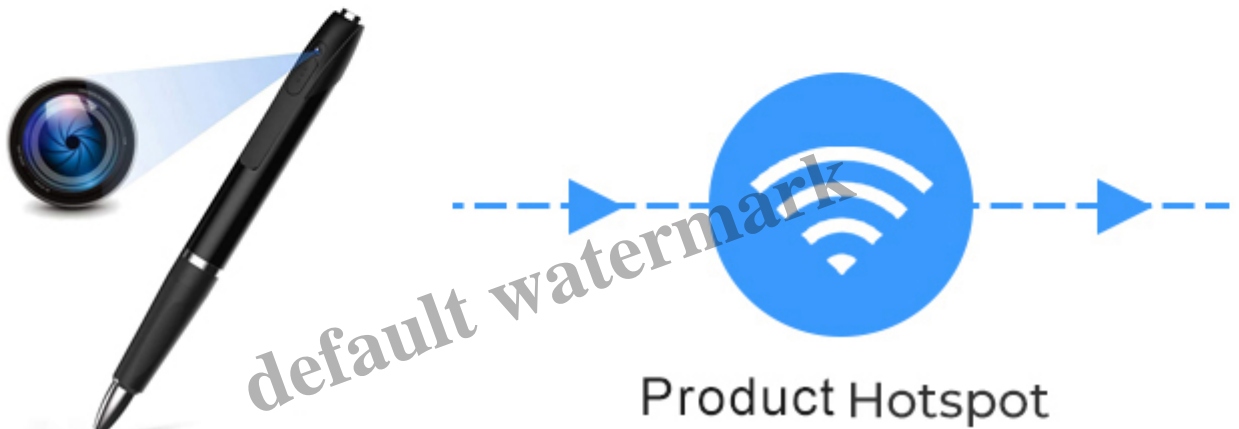

Décrire:

Stylo multifonctionnel de cet appareil a un aspect de stylo, il peut écrire comme un stylo normal, et il peut également être employé comme caméra miniature. D'autres ne trouveront pas facilement qu'il s'agit d'un appareil photo, et des choses plus passionnantes vous attendent à découvrir. Cet appareil à double usage peut être placé là où personne ne prête attention à la vidéo invisible ou à la surveillance non détectée.

La fonction Wi-Fi vous permet d'avoir une vue à distance et en direct via APP.

default watermark

*Wi-Fi feature makes it possible
to have a remote and live view*

Téléphone À Distance

Que vous soyez au travail ou à pied, vous pouvez sortir votre téléphone et ouvrir une application pour le surveiller en temps réel.

Phone Remote

Whether you're at work or walking, you can pull out your phone and open an app to monitor it in real time.

Home

Office

Méthodes de connexion

Step1: connectez-vous directement par point d'accès du produit, lorsque le téléphone portable est proche du produit

Step2: connexion du produit au routeur sans fil afficher la vidéo en temps réel par téléphone Mobile à tout moment, n'importe où

default watermark

Connection Method

Step1: Connect directly by Product Hotspot when mobile phone near to product