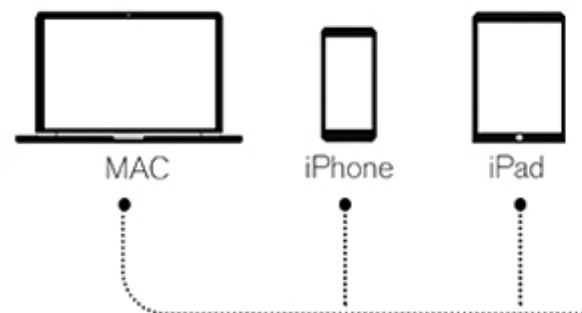

Remote 24 hrs
intelligent
surveillance

Support CellPh