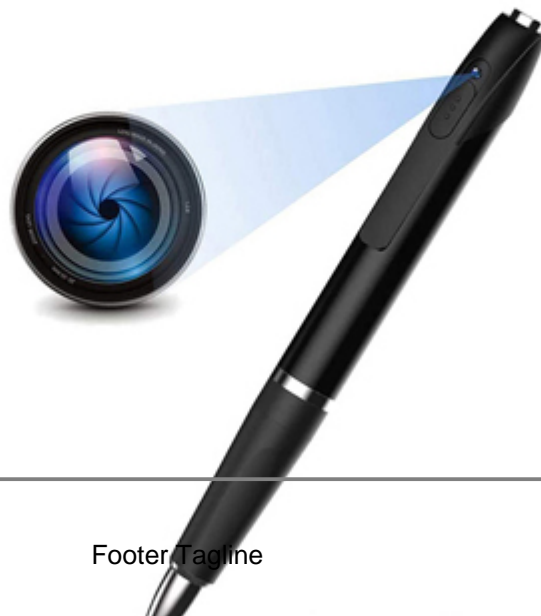

Remote playback

Allows you to record life wonderful again may at any time th
remote playback images stored in the memory card