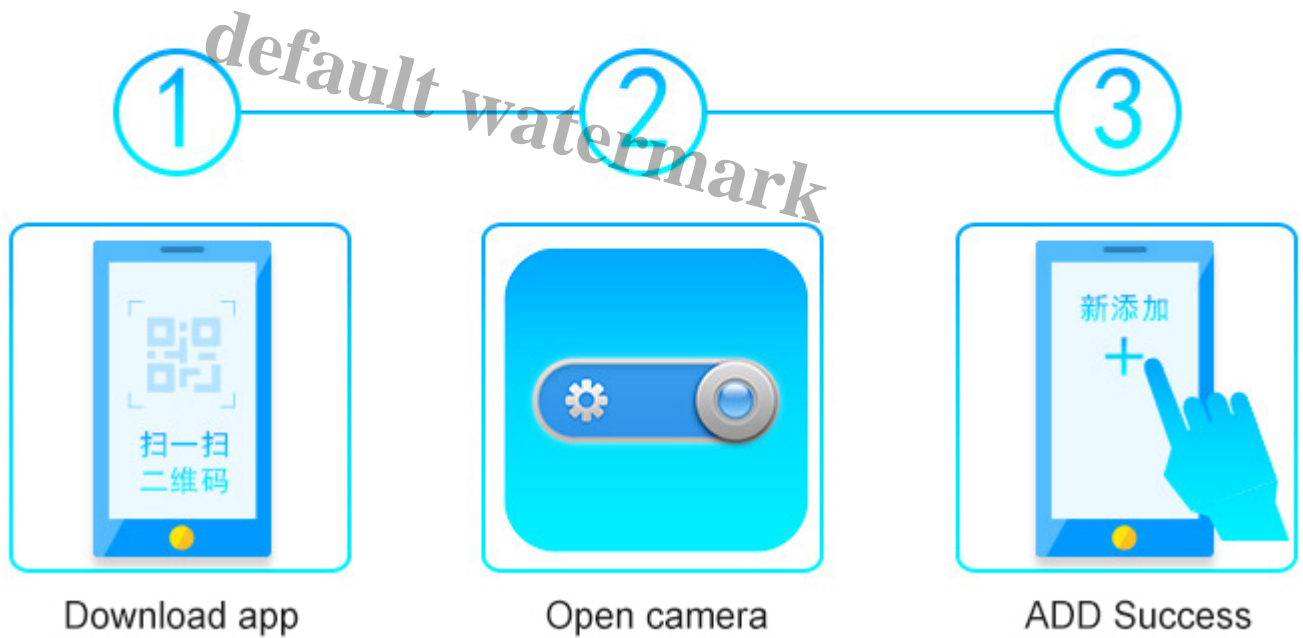

16G
Continuously
for 1-2 days

32G
Continuously
for 3-4 days

64G
Continuously
for 7 days

128G
Continuously
for 14 days

La lecture à distance

Permet de enregistrer la vie merveilleuse à nouveau peut à tout moment les images de lecture à distance stockées dans la carte mémoire

Remote playback

Allows you to record life wonderful again may at any time th
remote playback images stored in the memory card

Prise en charge de la carte TF 128G

SUPPORT 128G TF CARD

L'installation ne prend que trois étapes

1. Télécharger l'application
2. Ouvrir l'appareil photo
3. Ajouter le succès

INSTALLATION ONLY TAKES THREE STEPS

Facile à utiliser et à mettre en place

Une touche marche/arrêt

Appuyez et le bouton 3 secondes pour allumer la caméra

Appuyez sur le bouton une fois pour éteindre

Easy to use and set up

One-touch on/off

- Long press the button 3 seconds to turn on the pen camera
- Short press the button once to turn off.

With slide

Stockage externe nouvellement conçu