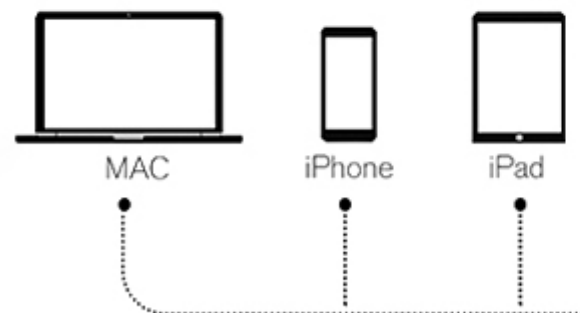

Remote 24 hrs
intelligent
surveillance

Support CellPh