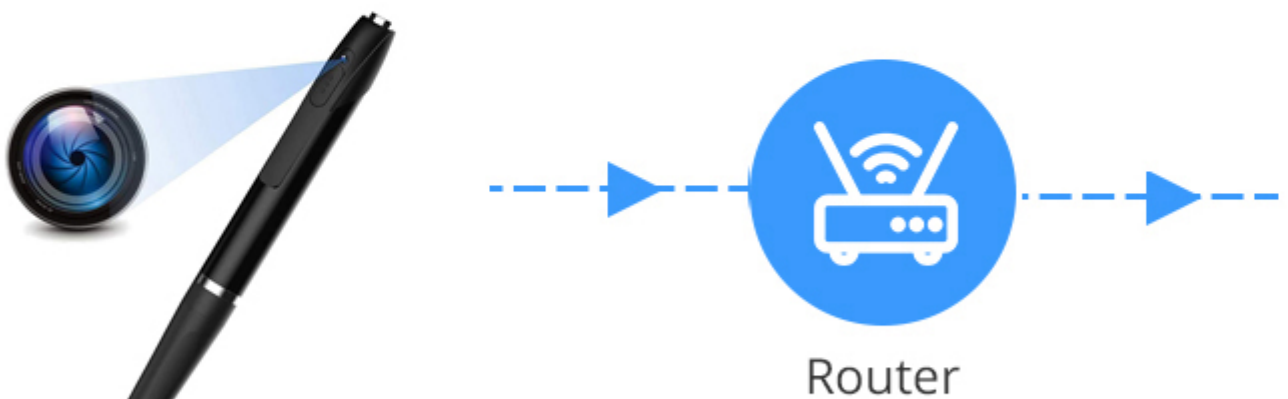

Step2: Product Connect to wireless router view real-time video by Mobile phone any time, any place