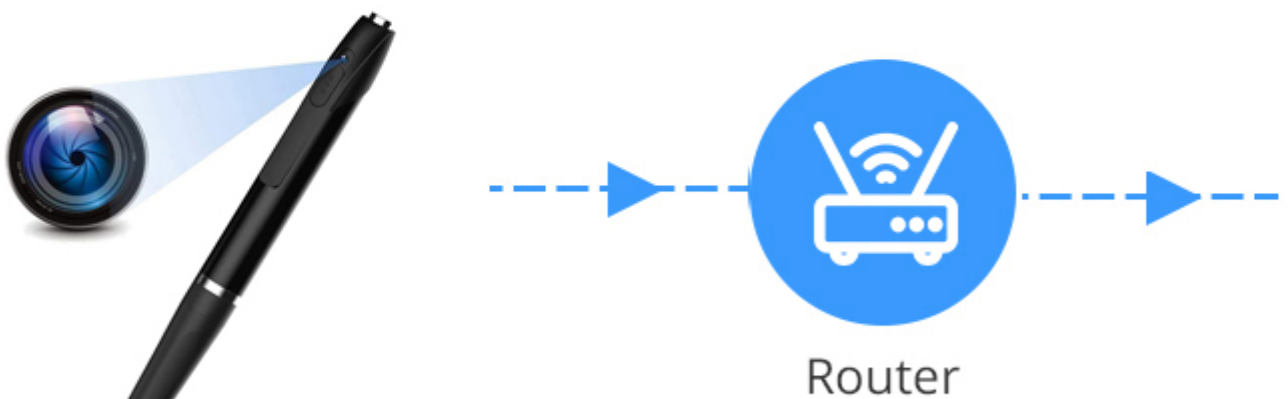

Phone Remote

Whether you're at work or walking, you can pull out your phone and open an app to monitor it in real time.

Home

Office

Méthodes de connexion

Step1: connectez-vous directement par point d'accès du produit, lorsque le téléphone portable est proche du produit

Step2: connexion du produit au routeur sans fil afficher la vidéo en temps réel par téléphone Mobile à tout moment, n'importe où

default watermark

Connection Method

Step1: Connect directly by Product Hotspot when mobile phone near to product

Step2: Product Connect to wireless router view real-time video by Mobile phone any time, any place

Enregistrement en boucle de carte Micro SD

1. Enregistrement à temps plein: lorsque vous insérez la carte micro-sd, la caméra allumera automatiquement le mode d'enregistrement en 24 boucles et l'enregistrement sera enregistré sur votre fichier de carte micro-sd. (Carte SD ne comprend pas)
2. mode d'enregistrement de détection de mouvement: lorsque la caméra détecte les objets en mouvement, la caméra allume automatiquement l'enregistrement.