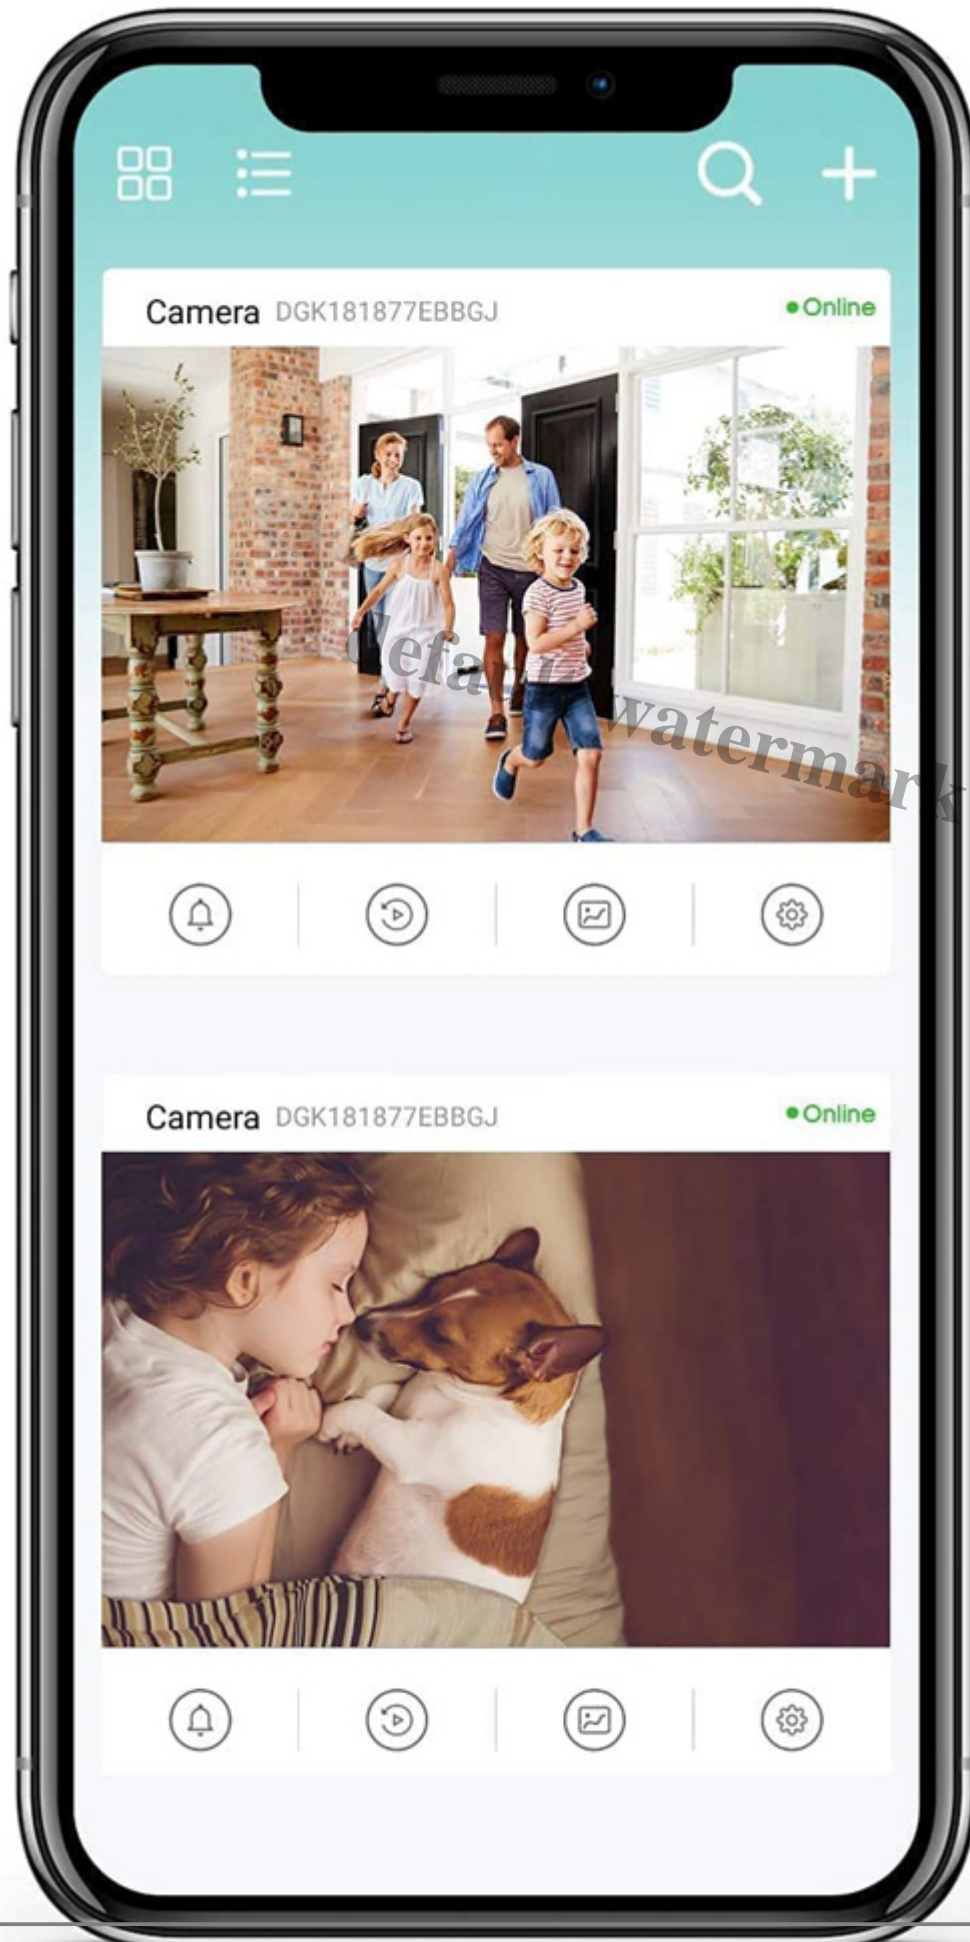

Flux en direct Visualisation

default watermark

Live stream

Multi-Utilisateur et Multi-Vue

Différents appareils disponibles prennent en charge plusieurs appareils en même temps la vue en ligne.

Multi-Vue

Support Multi Camera Devices In One

La fonction Wi-Fi vous permet d'obtenir une vue à distance et en direct via APP.

default watermark

Wi-Fi feature makes it possible to have a remote and live view

Smartphone? Distance

Whether you're at work or walking, you can pull out your phone and open an app to monitor it in real time.