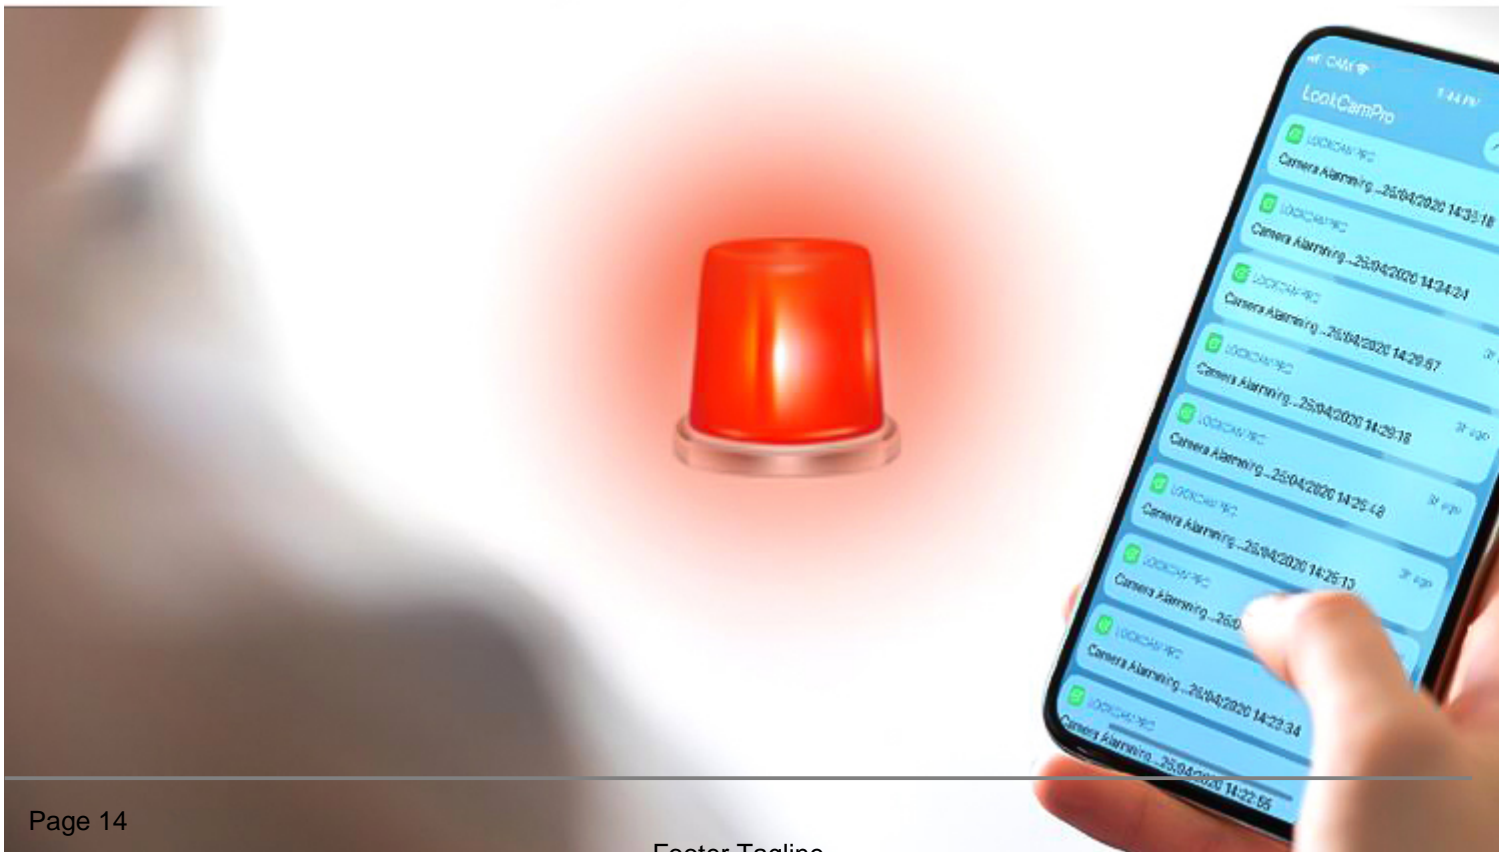

Alarme de DÃ©tection de mouvement

Il envoie une alerte à votre téléphone lorsque votre mouvement est détecté

default watermark

MOTION DETECTION ALARM

It sends an alert to your phone when motion is detected