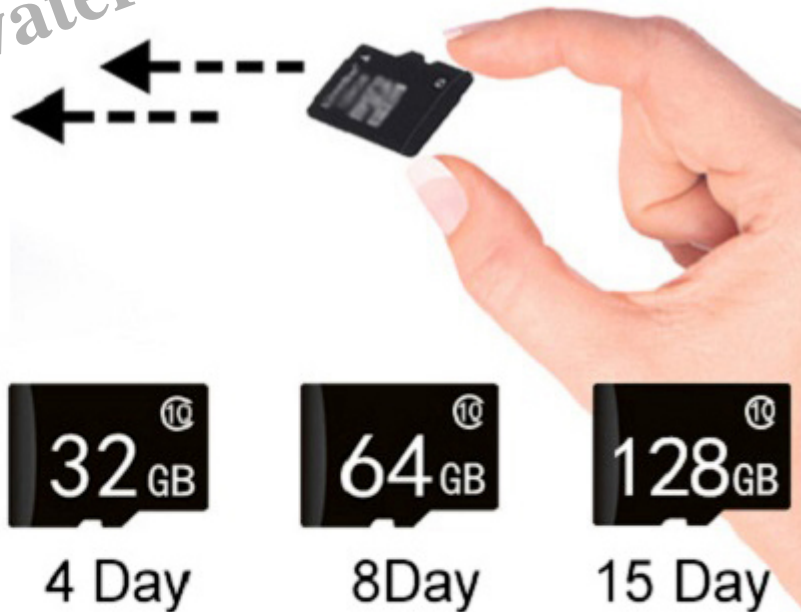

16G
Continuously
for 1-2 days

32G
Continuously
for 3-4 days

64G
Continuously
for 7 days

128G
Continuously
for 14 days

La lecture à distance

Permet d'enregistrer la vie merveilleuse à nouveau peut à tout moment les images de lecture à distance stockées dans la carte mémoire

Remote playback

Allows you to record life wonderful again may at any time th
remote playback images stored in the memory card

Prise en charge de la carte TF 128G

SUPPORT 128G TF CARD

default watermark

1 Day