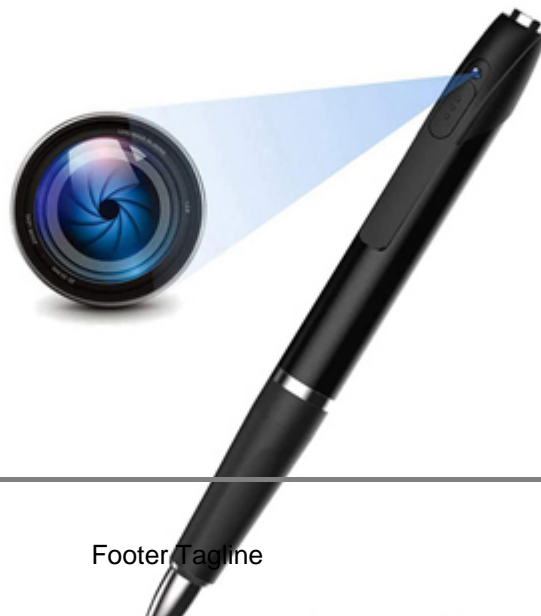

Remote playback

Allows you to record life wonderful again may at any time th
remote playback images stored in the memory card