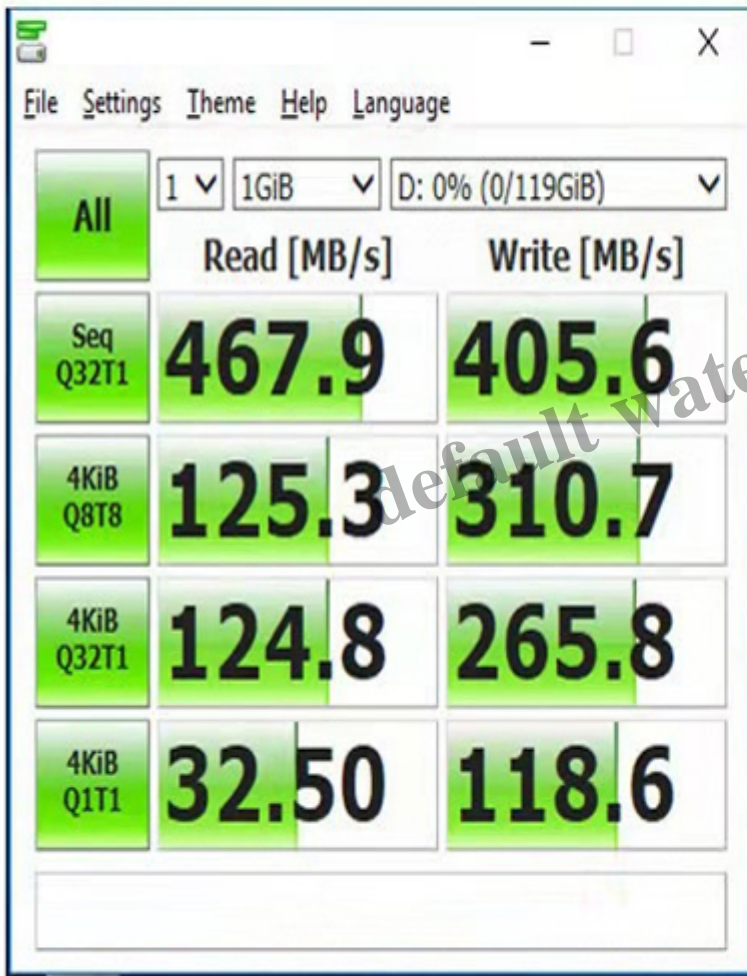

Xiaomi – disque dur SSD 1Tb de grande capacité, 2022 pouces

Description

À propos de la vitesse: différents logiciels de test auront des vitesses différentes, et la vitesse sera affectée par de nombreux facteurs différents, nos données sont pour référence seulement

default watermark

Intelligent
TurboWrite

nvm
EXPRESS

Efficient M.2 SSD

The 980 PRO comes in a compact M.2 2280 form factor, which can be easily plugged into desktops and laptops. Due to its size and thus optimized power efficiency, it's ideal for building high-performance computing systems.

* 根据IDEMA定义, 1GB=1,000,000,000字节。硬盘一部分容量可能被系统文件及维护占用, 因此, 实际可用容量可能与产品标签中标识的容量不同。

default watermark

default watermark

default watermark

* 根据IDEMA定义, 1GB=1,000,000,000字节。硬盘一部分容量可能被系统文件及维护占用, 因此, 实际可用容量可能与产品标签中标识的容量不同。