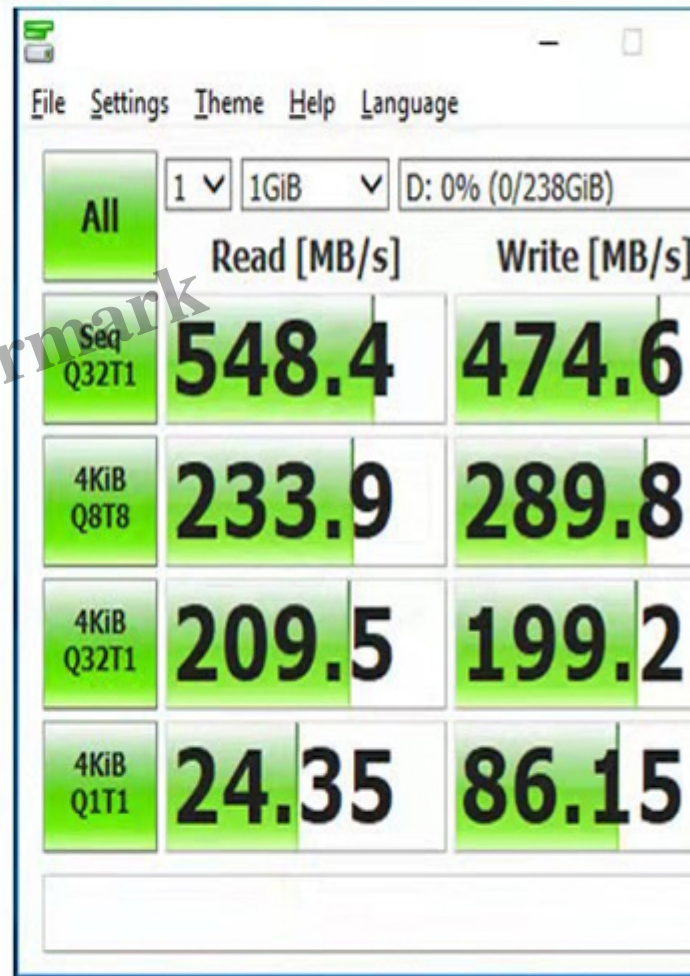

Xiaomi – disque dur SSD 1Tb de grande capacité, 2022 pouces

Description

À propos de la vitesse: différents logiciels de test auront des vitesses différentes, et la vitesse sera affectée par de nombreux facteurs différents, nos données sont pour référence seulement

default watermark

Intelligent
TurboWrite

nvm
EXPRESS

Efficient M.2 SSD

The 980 PRO comes in a compact M.2 2280 form factor, which can be easily plugged into desktops and laptops. Due to its size and thus optimized power efficiency, it's ideal for building high-performance computing systems.

* 根据IDEMA定义, 1GB=1,000,000,000字节。硬盘一部分容量可能被系统文件及维护占用, 因此, 实际可用容量可能与产品标签中标识的容量不同。

default watermark

default watermark

default watermark

* 根据IDEMA定义, 1GB=1,000,000,000字节。硬盘一部分容量可能被系统文件及维护占用, 因此, 实际可用容量可能与产品标签中标识的容量不同。