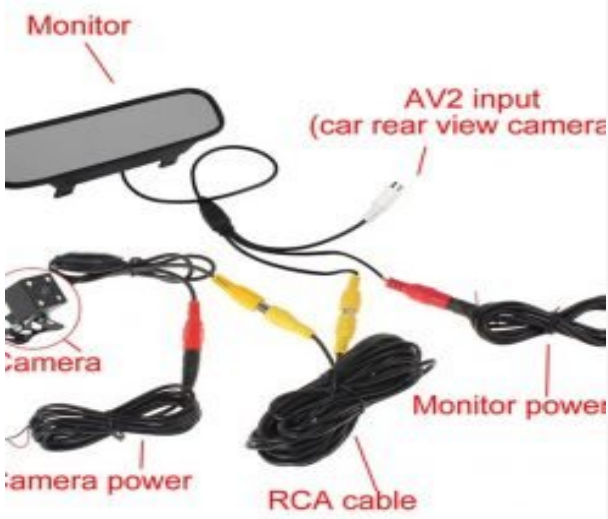

[AUTO/MOTO](#)

[3 Produits](#)

default watermark

[Bébé & Enfant](#)

[10 Produits](#)

default watermark

**HIGH TECH**

**36 Produits**

Universal USB port , plug to u

Adjust surveillance angle at will

An advertisement for a WiFi USB camera. The central image shows the camera with a black flexible neck and a lens. To the left, three orange arrows point to different connection methods: 'USB Socket', 'Power Bank', and 'Plug Adapter'. To the right, the text '1.4CM HD lens' is displayed above the camera. A central column of icons lists features: 'WiFi', 'HD', '200', 'Vision', 'Remote monitoring', 'Wi-Fi', 'Motion Detection', and 'Audio'. Below these icons are two small inset images showing the camera's field of view.

HIGH TECH

Universal USB port , plug to u

Adjust surveillance angle at will

[Ajouter à la liste d'envies](#)  
[Aperçu](#)

HIGH TECH

[Mini caméra WIFI USB 1080P](#)

[Ajouter à la liste d'envies](#)  
[Aperçu](#)