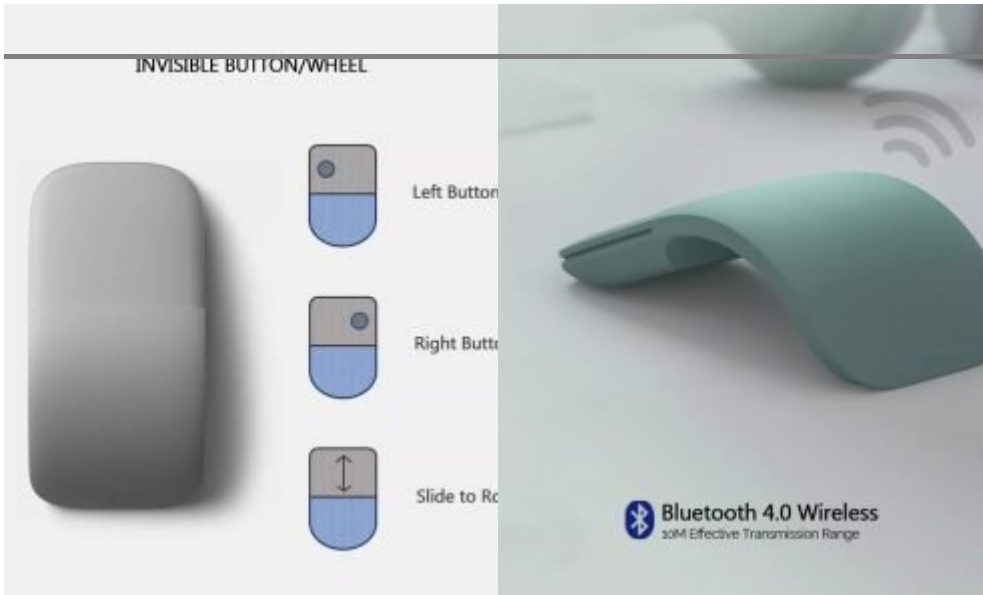

HIGH TECH

Universal USB port , plug to u

Adjust surveillance angle at will

[Ajouter à la liste d'envies](#)  
[Aperçu](#)

HIGH TECH

[Mini caméra WIFI USB 1080P](#)

[Ajouter à la liste d'envies](#)  
[Aperçu](#)