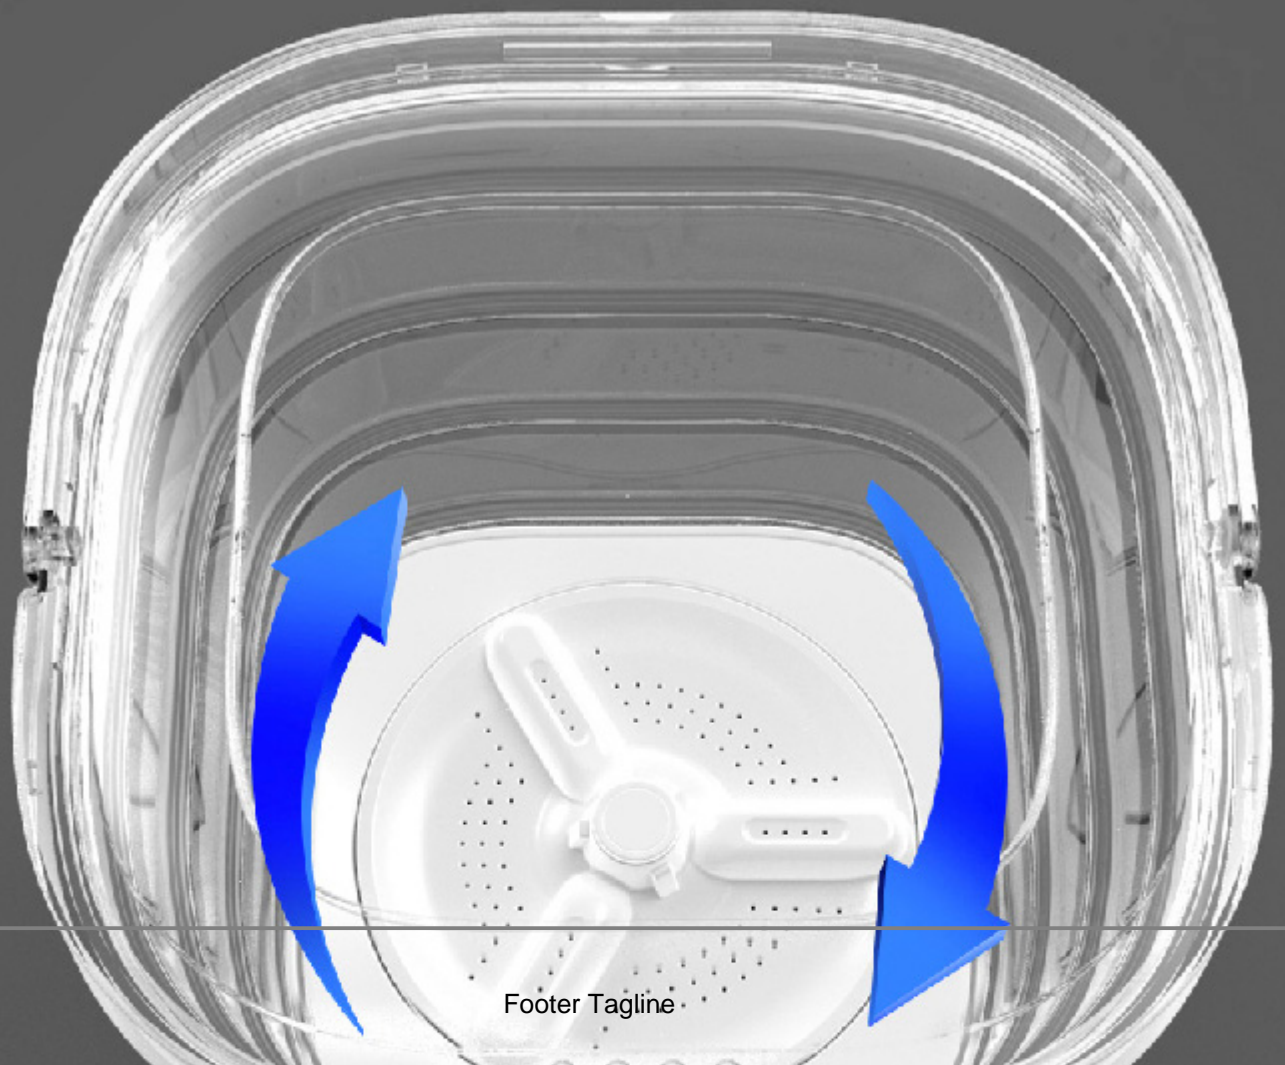

Simulated manual hand washing

Positive and negative cleaning
of bottom wave wheel

default watermark