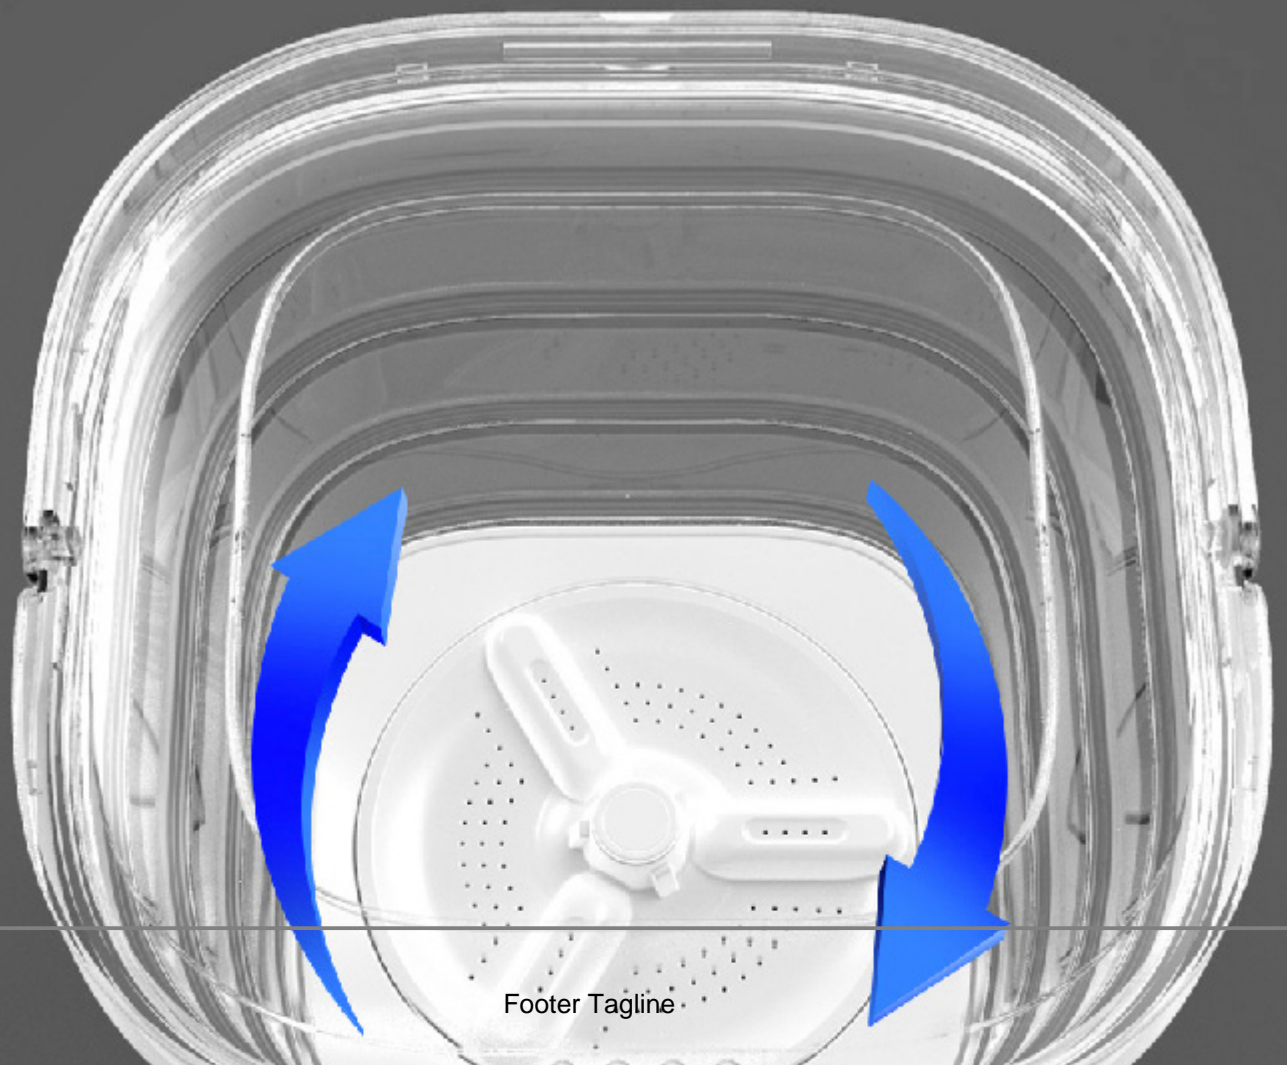

Simulated manual hand washing

Positive and negative cleaning
of bottom wave wheel

default watermark