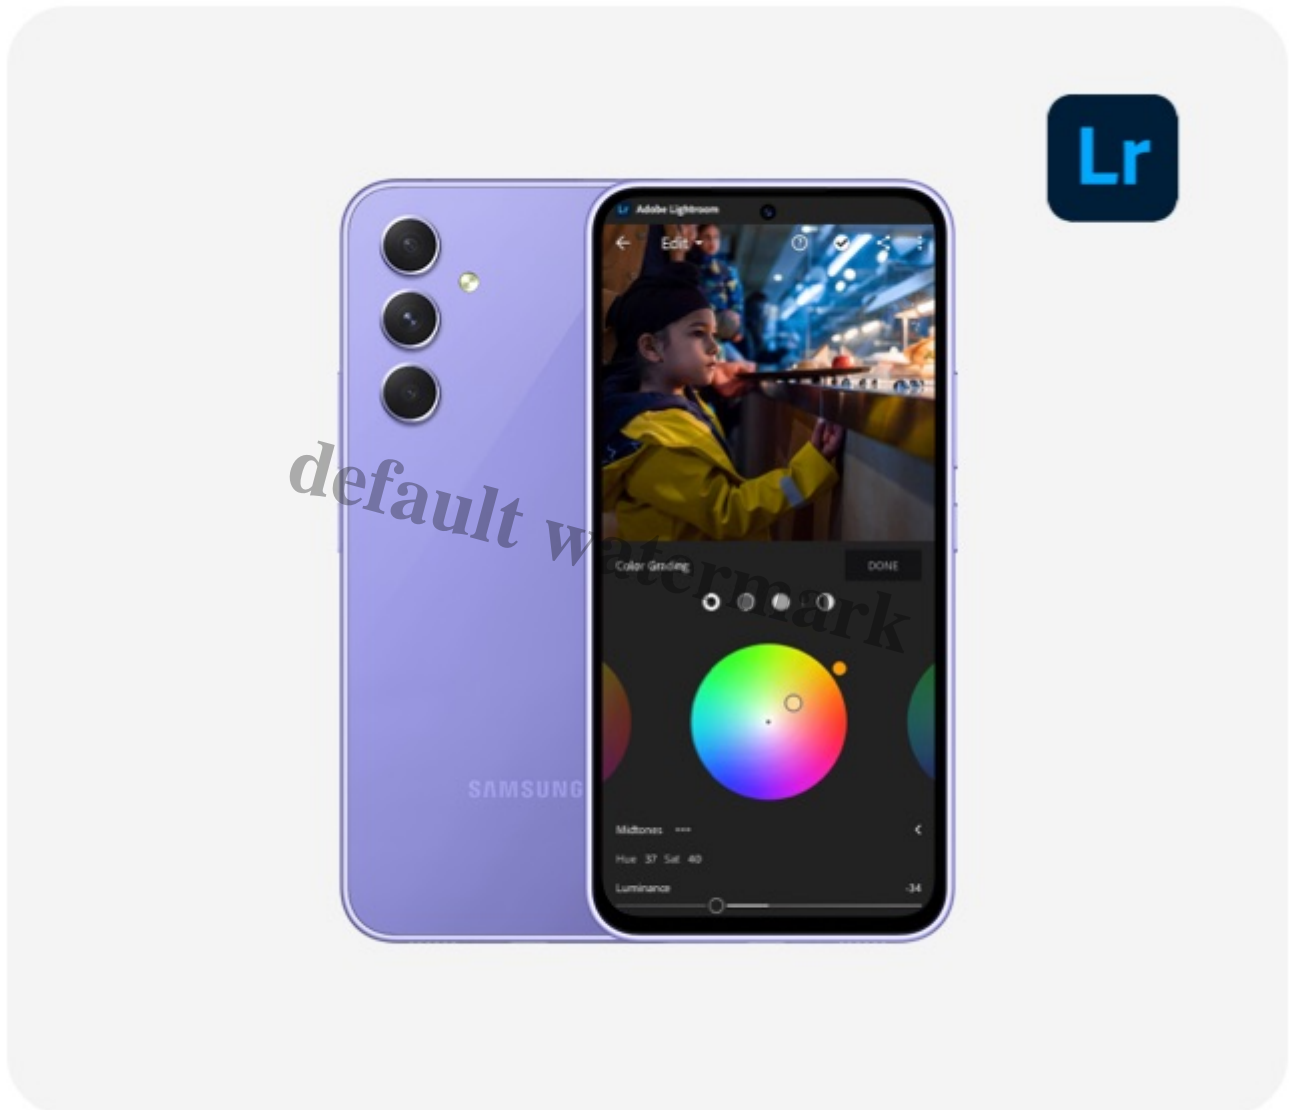

**Interface** : One UI Assistant : Google Assistant, Samsung Bixby

default watermark

ÉCRAN : TAILLE DE L'ÉCRAN : 6,4 POUCES DÉFINITION : 2340 X 1080 PIXELS  
DALLE : SUPER AMOLED FRÉQUENCE D'AFFICHAGE : 120 HZ DPI :403 PPP