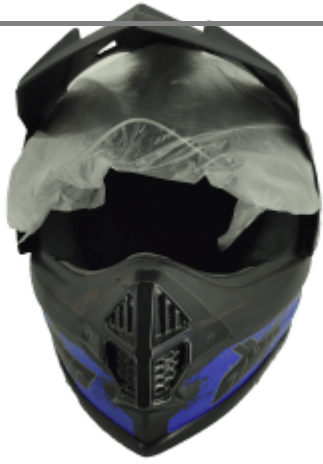

date créée
2022/11/24
Auteur
ikasougou

default watermark