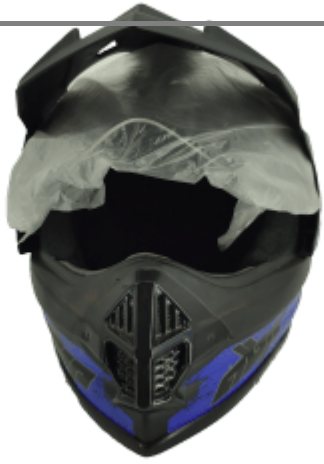

date créée
2022/11/24
Auteur
ikasougou

default watermark